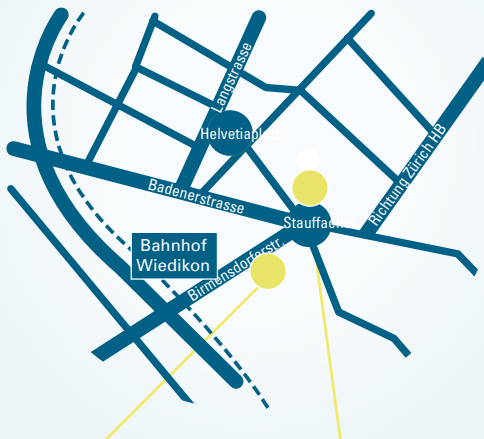

## Anfahrt

#### streetchurch-Zentrum

**Birmensdorferstrasse 19,**  
gegenüber Eschenmoser  
Tram 9, 14  
bis Station «Werd»

#### Gottesdienst

**Kirche St. Jakob am  
Staufacher, Zürich**  
Tram 2, 3, 8, 9, 14  
bis Station «Staufacher»

##### Birmensdorferstrasse 19

- Autobahn A3w folgen bis Manessestrasse
- links in die Schimmelstrasse einbiegen
- rechts in die Birmensdorferstrasse einbiegen
- Rechts halten und in die Werdstrasse einbiegen